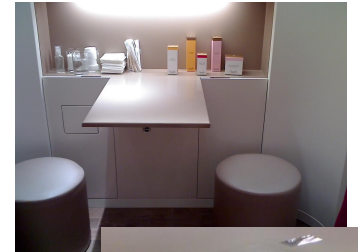

**BOUTIQUE**

**COSMETIC  
BAR**

**ILÔT CENTRAL  
CORSETERIE  
LOUNGEWEAR**

**BEAUTY  
ROOM**

**CORNER**

**BACKWALL**

**CABINE**

**UNIVERS  
BEAUTE**

	<b>Doré</b>
	<b>Blanc</b>
	<b>Noir</b>
	<b>Rouge Vintage</b>

COMPOSANTS :  
INFLUENCES MOBILIER -

UNIVERS BEAUTE

CONSULTATION

**ZONES**  
**BOUTIQUE CHANTELLE**

**FITTING ROOM**

**COSMETIC BAR**

**BACKWALL**

**ILÔT CENTRAL**

**BEAUTY ROOM**

**COSMETIC BAR**

**VITRINE**

**CAISSE**